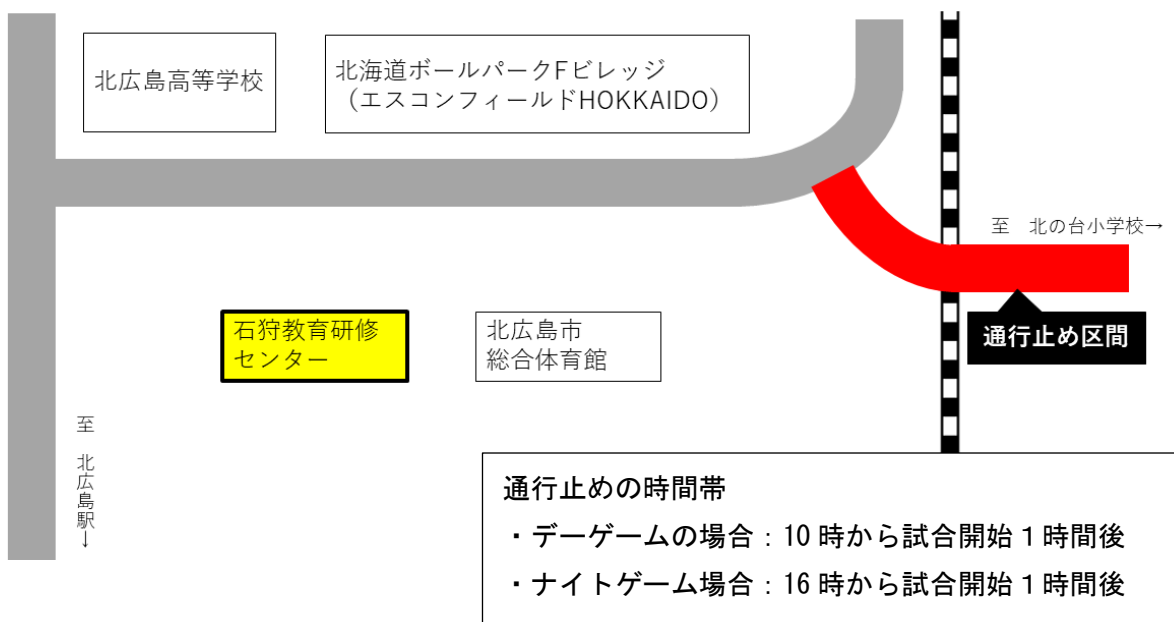

令和 8 年度のセンター利用定員と注意事項

令和 8 年度前期の研修センター予約が開始となりました。

令和 8 年度の利用定員につきましては、以下の通りとさせていただきます。

研修室 A	最大 60 名程度
研修室 B	最大 50 名程度
研修室 C・多目的室	それぞれ最大 40 名程度
和室	最大 12 名程度 ※和室にも長机・椅子を配置しています
会議室・談話室	それぞれ最大 15 名程度

※あくまでも目安です。詳細はご相談ください

但し、駐車可能台数に限りがあるため、利用者数が 100 名を超えると予約を打ち切ることがありますので、ご注意ください。

また、ボールパークでの試合日や大型イベントがあると 50 台以上の駐車が難しくなります。別紙試合予定を参照して、会議の計画をしていただければと思います。

試合開催日は、以下の区間が通行止めとなりますのでご注意ください。また、周辺道路の混雑が予想されます。研修センターの利用にあたっては、時間に余裕をもってお越しください。

また、交通規制等の最新情報は北広島市のホームページにあるボールパーク特設サイト (<https://www.city.kitahiroshima.hokkaido.jp/ballpark/>) でも確認することができます。

【エスコンフィールド試合開催予定日】

4月

4月1日	(水)	18:30
4月2日	(木)	18:00
4月3日	(金)	18:00
4月4日	(土)	14:00
4月5日	(日)	13:00
4月11日	(土)	14:00
4月12日	(日)	14:00
4月17日	(金)	18:00
4月18日	(土)	14:00
4月19日	(日)	14:00
4月21日	(火)	18:00
4月22日	(水)	18:00
4月23日	(木)	18:00